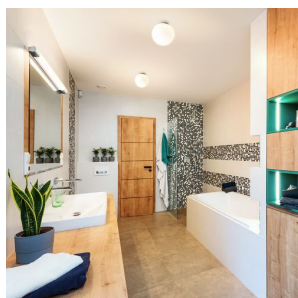

Applique per bagno arrotondato con copertura in plastica e accessori cromati. Adatta per ambienti umidi.

PVC EUR IVA inclusa

R12220	CRESCENDO 90 da parete cromo 230V G5 39W IP44	40,00

IP44