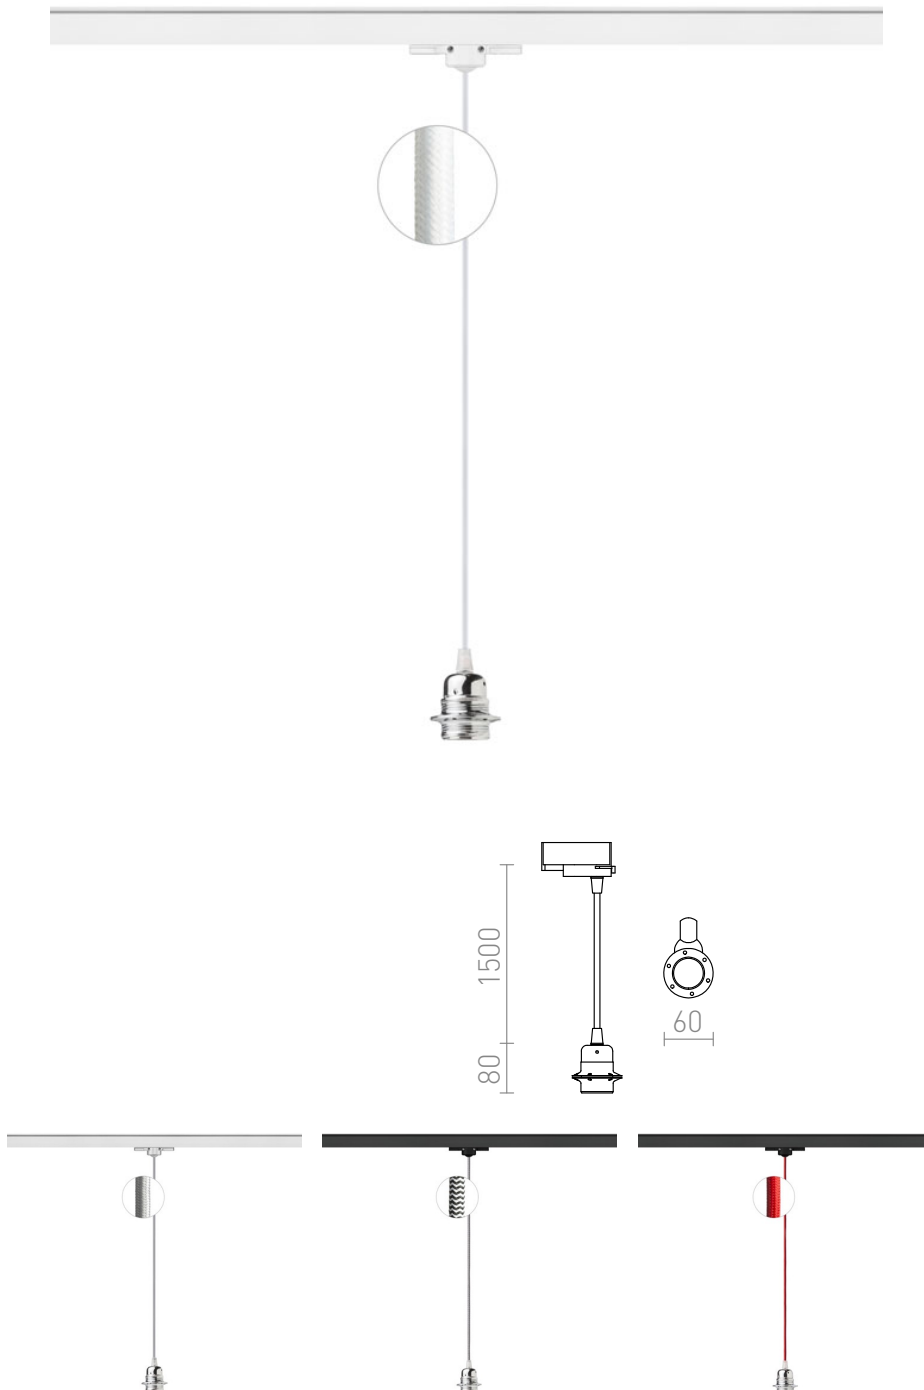

ELISA PENTRU ȘINA CU 3-CIRCUITE

Cablu textil în diverse combinații de culori cu mufă metalică E27 și adaptor pentru șine cu 3-circuite, pentru utilizare cu un bec decorativ sau o nuanță adecvată.

preț recomandat cu amănuntul RON cu TVA inclus

R12106	ELISA pentru șină cu 3-circuite AA+CA+DCR 230V E27 28W	380,-
R12107	ELISA pentru șină cu 3-circuite AG+CG+DCR 230V E27 28W	450,-
R12108	ELISA pentru șină cu 3-circuite AN+CN/A+DCR 230V E27 28W	380,-
R12109	ELISA pentru șină cu 3-circuite AN+CR+DCR 230V E27 28W	380,-
R12110	ELISA pentru șină cu 3-circuite AN+CN+DNC 230V E27 28W	380,-
R12111	ELISA pentru șină cu 3-circuite AA+CR/A+DCR 230V E27 28W	380,-