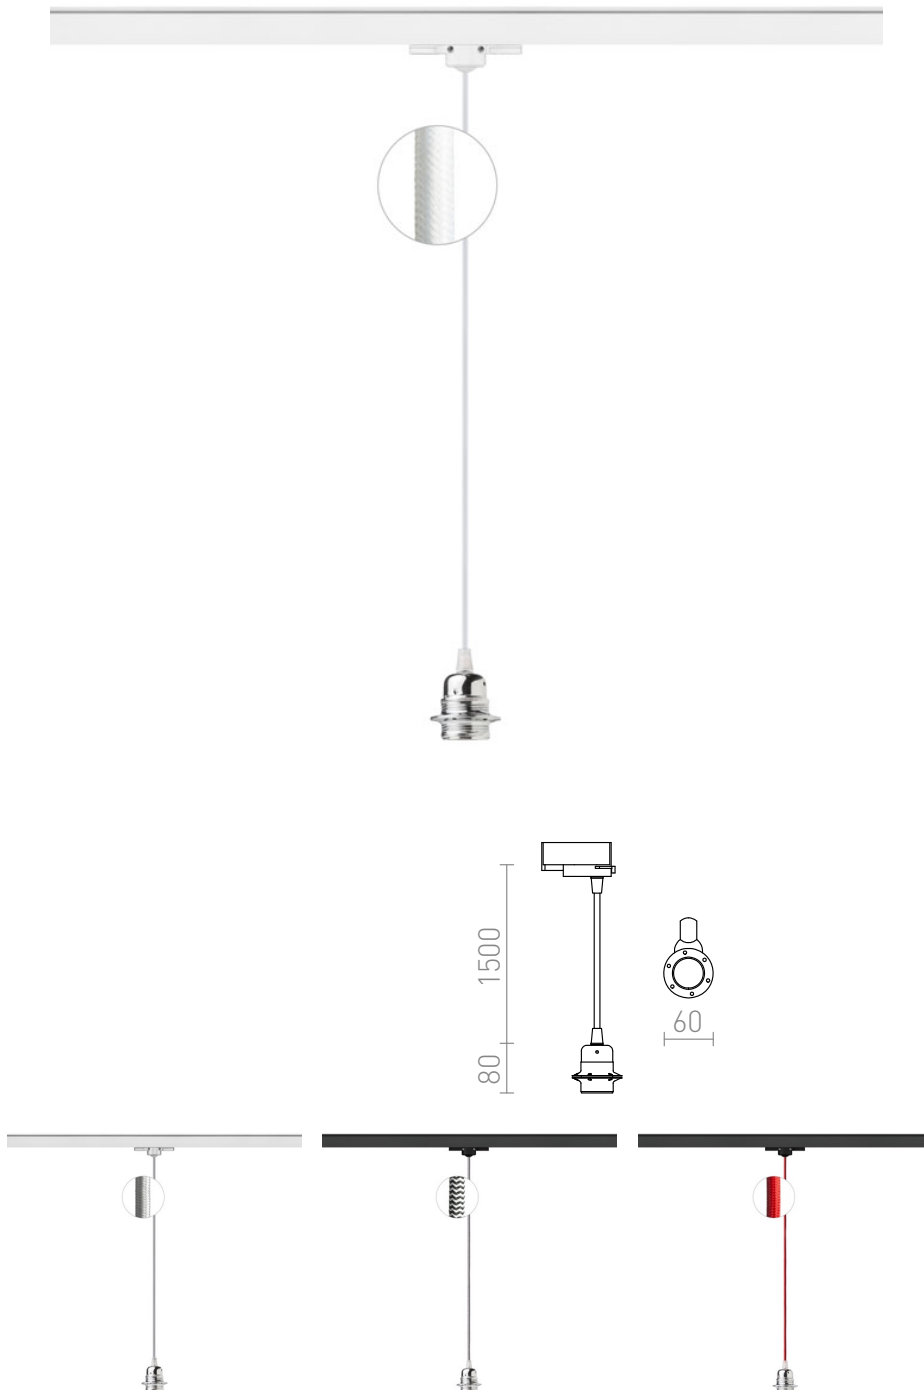

ELISA VOOR DRIEFAZIGE STROOMRAIL

Textiel kabel in meerdere kleurenvarianten met metalen E27 lamphouder, voor gebruik met decoratieve lamp of geschikte lampenkap. Aan het einde van de kabel is een adapter voor 3-f. stroomrails.

adviesverkoopprijs EUR incl. BTW

R12106	ELISA voor 3f. stroomrail WA+WK+CF 230V E27 28W	78,00
R12107	ELISA voor 3f. stroomrail GA+GK+CF 230V E27 28W	98,00
R12108	ELISA voor 3f. stroomrail ZA+Z/WK+CF 230V E27 28W	78,00
R12109	ELISA voor 3f. stroomrail ZA+RK+CF 230V E27 28W	78,00
R12110	ELISA voor 3f. stroomrail ZA+ZK+Z/CF 230V E27 28W	78,00
R12111	ELISA voor 3f. stroomrail WA+R/WK+CF 230V E27 28W	78,00