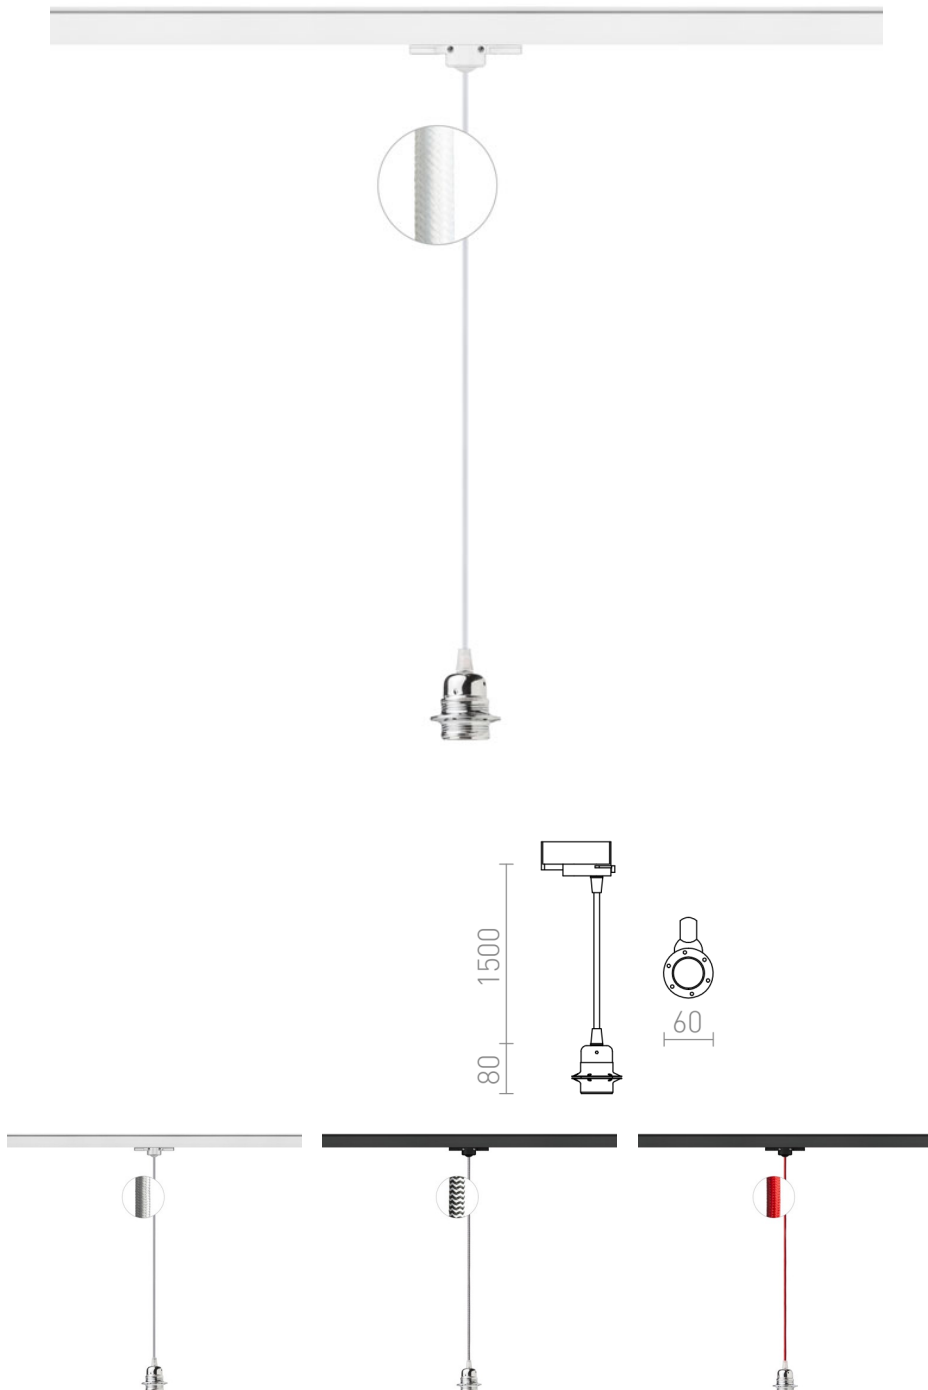

ELISA PRO HÁROM ÁRAMKÖRÖS SÍNRE

Textil kábel, különböző színkombinációkban E27 fém foglalattal, dekoratív izzóval vagy egy alkalmas lámpabúrával használható. Három áramkörű sínre való adapterrel.

ajánlott kiskereskedelmi ár HUF áfával

R12106	ELISA háromfázisú áramkörös sínre FEHA +FEHK+KF 230V LED E27 15W	32 000,-
R12107	ELISA három áramkörös sínre SAS+SK+KF 230V LED E27 15W	34 200,-
R12108	ELISA három áramkörös sínre FEKA+FEK/FEHK +KF 230V LED E27 15W	32 000,-
R12109	ELISA három áramkörös sínre FEKA+PK+KF 230V LED E27 15W	32 000,-
R12110	ELISA három áramkörös sínre FEKA+FEK +FEKKF 230V LED E27 15W	32 000,-
R12111	ELISA három áramkörös sínre FEHA+PK/FEHK +KF 230V LED E27 15W	32 000,-