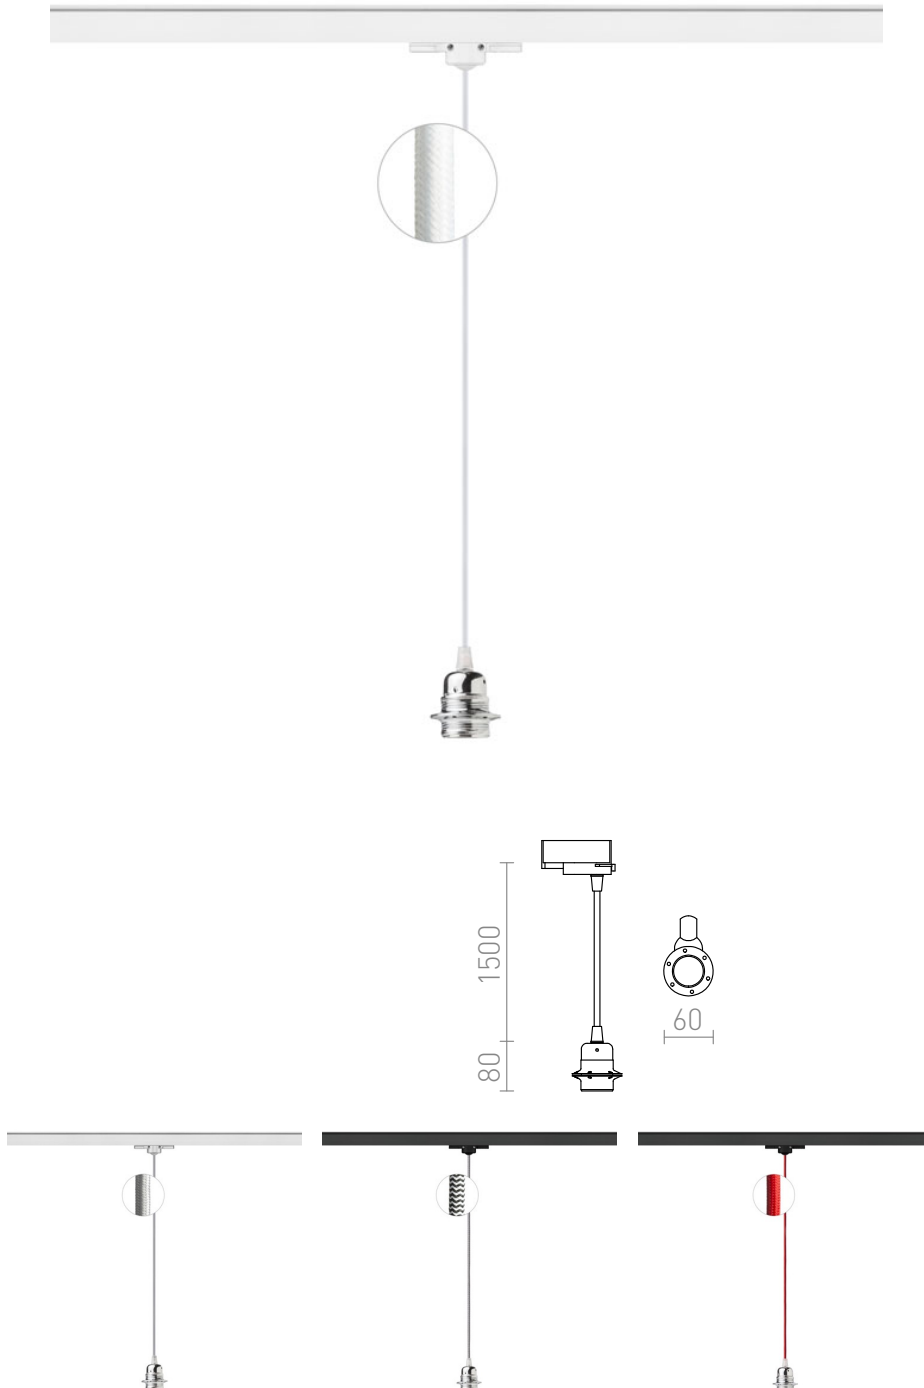

# ELISA PARA CARRIL TRIFASICO

Cable textil en varias combinaciones de colores con base de metal E27, para uso con bombilla decorativa o pantalla adecuada. El cable termina con un adaptador para suspensión en carril trifásico.

Precio recomendado EUR con IVA

R12106	ELISA para carril trifásico WA+WC+CHF 230V E27 28W	78,00
R12107	ELISA para carril trifásico GA+GC+CHF 230V E27 28W	98,00
R12108	ELISA para carril trifásico BA+B/WC+CHF 230V E27 28W	78,00
R12109	ELISA para carril trifásico BA+RC+CHF 230V E27 28W	78,00
R12110	ELISA para carril trifásico BA+BC+BCHF 230V E27 28W	78,00
R12111	ELISA para carril trifásico WA+R/WC+CHF 230V E27 28W	78,00