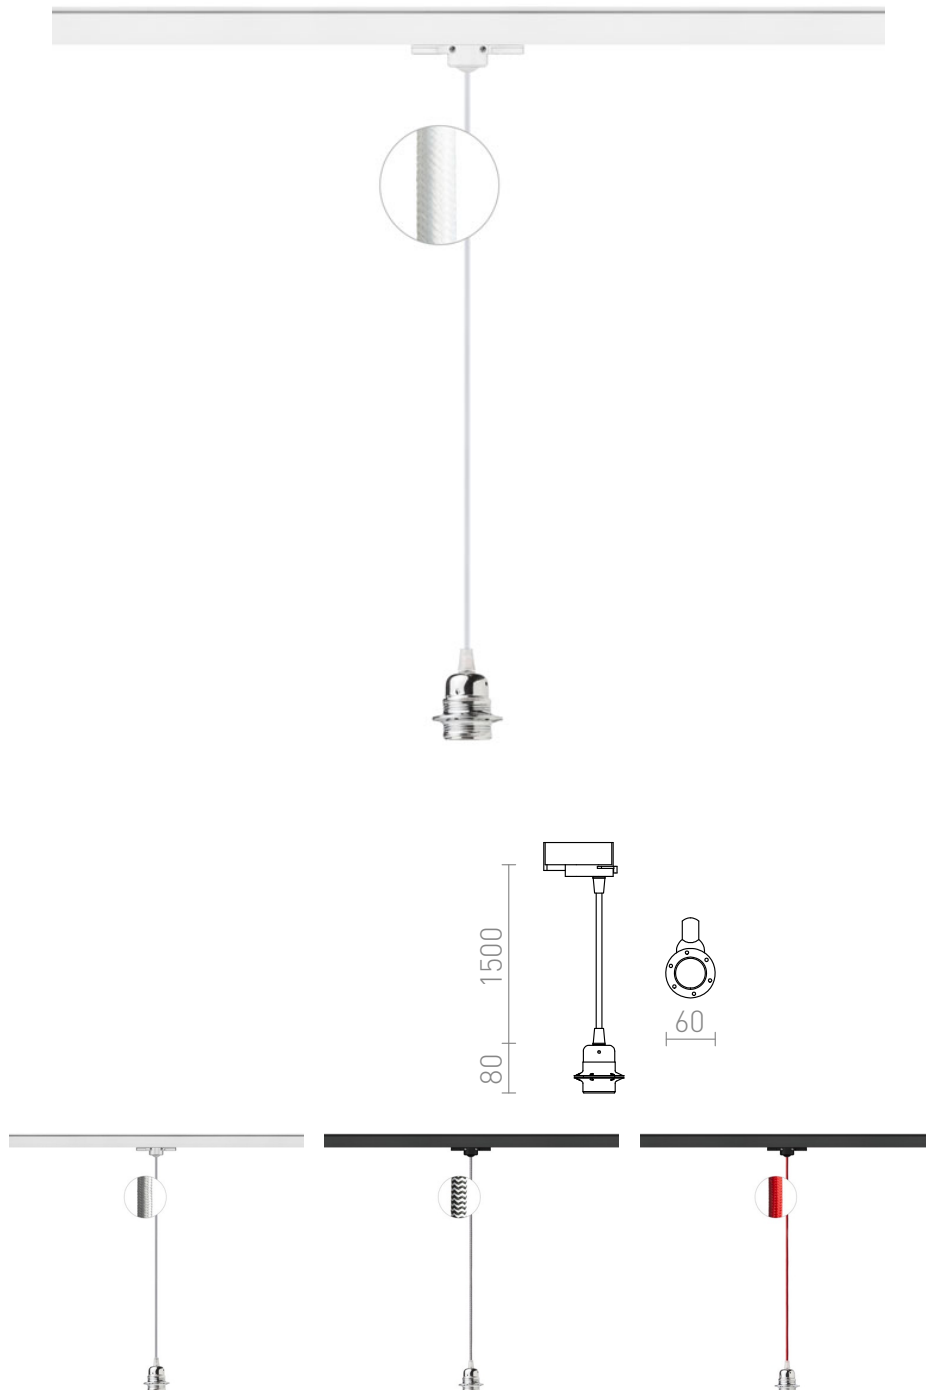

ELISA ЗА ТРИФАЗНА ШИНА

Текстилен кабел в различни цветови комбинации с метална фасунга E27 и адаптер за трифазни шини, за използване с декоративна крушка или подходящ абажур.

цена на дребно BGN с ДДС

R12106	ELISA за трифазна шина WA+WC+CHF 230V E27 28W	150,-
R12107	ELISA за трифазна шина GA+GC+CHF 230V E27 28W	178,-
R12108	ELISA за трифазна шина BA+B/WC+CHF 230V E27 28W	150,-
R12109	ELISA за трифазна шина BA+RC+CHF 230V E27 28W	150,-
R12110	ELISA за трифазна шина BA+BC+BCHF 230V E27 28W	150,-
R12111	ELISA за трифазна шина WA+R/WC+CHF 230V E27 28W	150,-