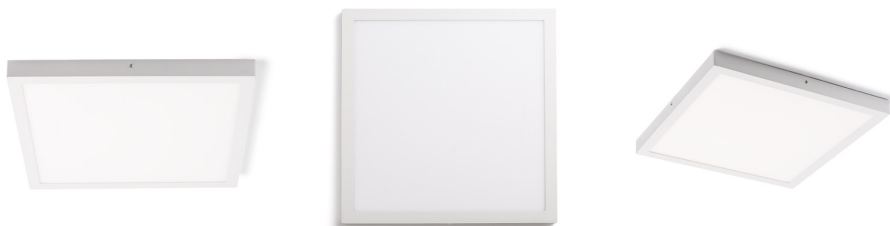

3D model

PDF manual