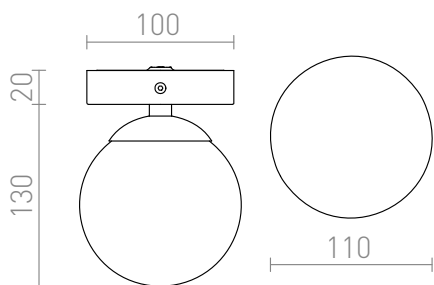

BOLLY

LED 6W 477 lm Ra 80

Prisadené LED diódové svietidlo s opálovým sklom. Vhodné do vlhkého prostredia.

MOC EUR vr DPH

R12200

BOLLY stropná chróm 230V LED 6W IP44
3000K

120,00

IP44

3D model

manual

.ies data