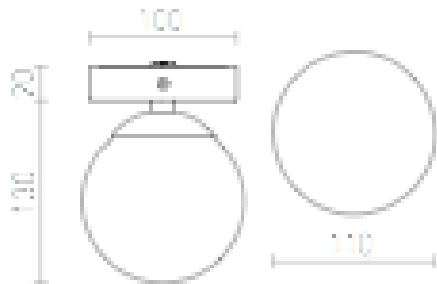

BOLLY

LED 6W 477 lm Ra 80

Corp de iluminat cu LED diode montată pe suprafață cu sticlă opală. Potrivit pentru medii umede.

preț recomandat cu amănuntul RON cu TVA inclus

R12200

**BOLLY de tavan crom 230V LED 6W IP44
3000K**

520,-

IP44

3D model

manual

.ies data