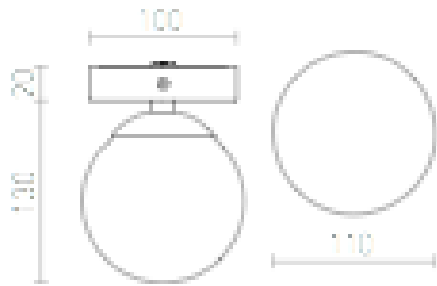

BOLLY

LED 6W 477 lm Ra 80

Opbouw LED diode lamp van opaalglas. Geschikt voor vochtige ruimtes.

adviesverkoopprijs EUR incl. BTW

R12200

BOLLY plafondlamp Chromo 230V LED 6W IP44
3000K

120,00

IP44