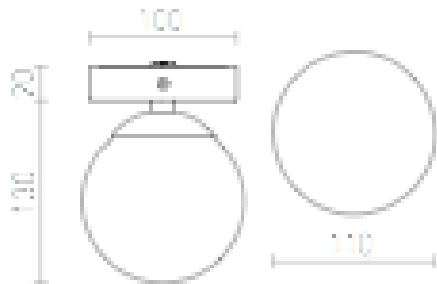

BOLLY

LED 6W 477 lm Ra 80

Φωτιστικό επιφάνειας με ενσωματωμένο LED με γυαλί οπάλ. Κατάλληλο για υγρά περιβάλλοντα.

Λιανική τιμή BGN με ΦΠΑ

R12200

BOLLY οροφής χρώμιο 230V LED 6W IP44
3000K

120,00

IP44