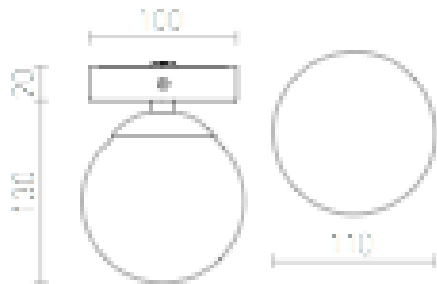

BOLLY

LED 6W 477 lm Ra 80

Overflademonteret lampe med indbygget LED og opalfarvet glas. Egnede til vådrum.

RP DKK inkl. MOMS

R12200

BOLLY loft krom 230V LED 6W IP44 3000K

760,-

IP44