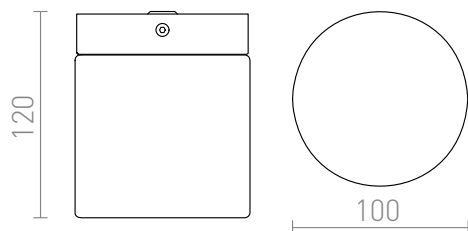

ESICA CYL

LED 6W 369 lm Ra 80

Corp de iluminat cilindric de tavan cu LED diode cu sticlă opală. Potrivit pentru medii umede.
preț recomandat cu amănuntul RON cu TVA inclus

R12199

ESICA CYL de tavan crom 230V LED 6W IP44
3000K

420,-

IP44

3D model

manual

.ies data