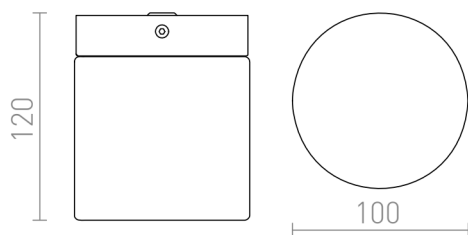

ESICA CYL

LED 6W 369 lm Ra 80

Cilindrische LED lamp van opaalglas. Geschikt voor vochtige ruimtes.

adviesverkoopprijs EUR incl. BTW

R12199

ESICA CYL plafondlamp Chromom 230V LED 6W
IP44 3000K

78,00

IP44