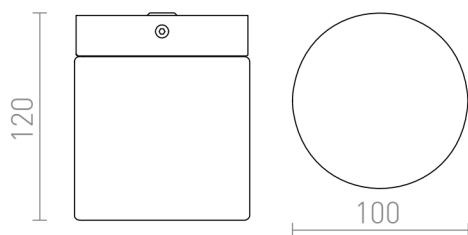

ESICA CYL

LED 6W 369 lm Ra 80

Κυλινδρικό φωτιστικό οροφής LED με γυαλί οπάλ. Κατάλληλο για υγρά περιβάλλοντα.

Λιανική τιμή EUR με ΦΠΑ

R12199

ESICA CYL οροφής χρώμιο 230V LED 6W IP44
3000K

78,00

IP44