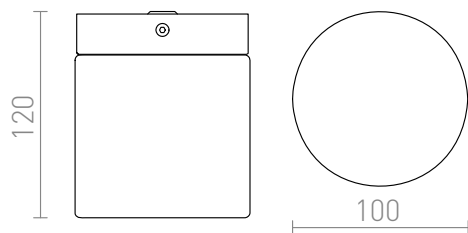

3D model

manual

.ies data