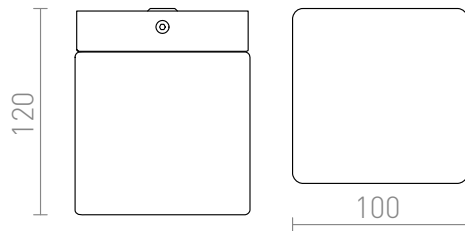

3D model

manual

.ies data