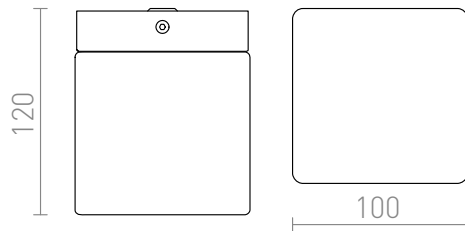

ESICA SQ

LED 6W 435 lm Ra 80

Blokvormige LED lamp van opaalglas. Geschikt voor vochtige ruimtes.
adviesverkoopprijs EUR incl. BTW

R12198

ESICA SQ plafondlamp Chromo 230V LED 6W
IP44 3000K

78,00

IP44

3D model