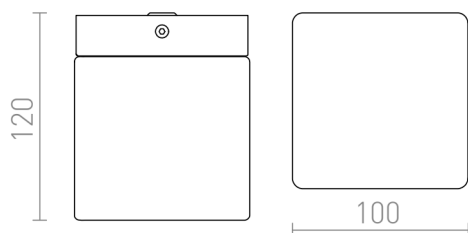

3D model

PDF manual

.ies data