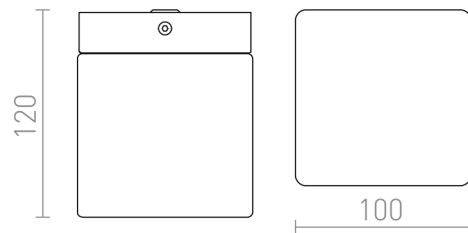

ESICA SQ

LED 6W 435 lm Ra 80

LED stropna svjetiljka s opalnim staklom. Pogodan za vlažna okruženja.

Preporučena cena EUR s PDV-OM

R12198

ESICA SQ stropna krom 230V LED 6W IP44
3000K

78,00

IP44