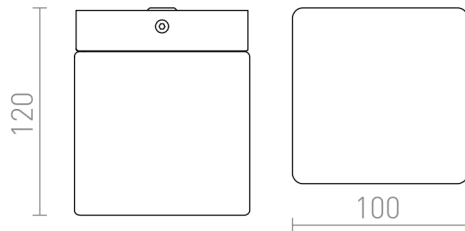

3D model

manual

.ies data