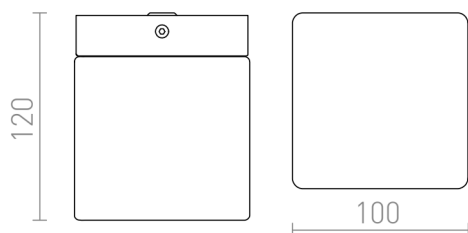

ESICA SQ

LED 6W 435 lm Ra 80

Stropní hranaté LED diodové svítidlo s opálovým sklem. Vhodné do vlhkého prostředí.

MOC CZK vč DPH

R12198

ESICA SQ stropní chrom 230V LED 6W IP44
3000K

1 950,-

IP44