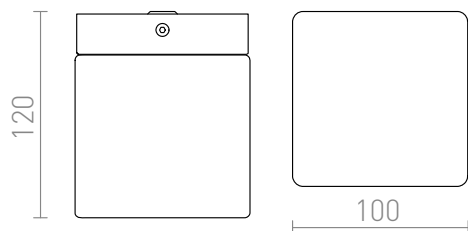

ESICA SQ

LED 6W 435 lm Ra 80

Плафон с вграден LED и опалово стъкло. Подходящ за помещения с влага.

цена на дребно BGN с ДДС

R12198

ESICA SQ таванна хром 230V LED 6W IP44
3000K

158,-

IP44