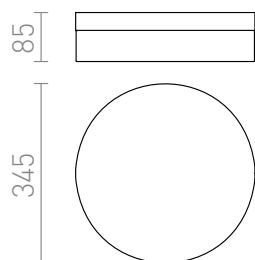

LED 21W 948 lm Ra 80

Corp de iluminat de tavan cu LED diode cu sticlă opală. Baza de tavan este realizată din nichel crom sau mat.
Potrivit pentru medii umede.

preț recomandat cu amănuntul RON cu TVA inclus

R12197	AWE 33 de tavan nichel mat 230V LED 21W IP44 3000K	1 150,-
R12202	AWE 33 de tavan crom 230V LED 21W IP44 3000K	1 150,-

IP44