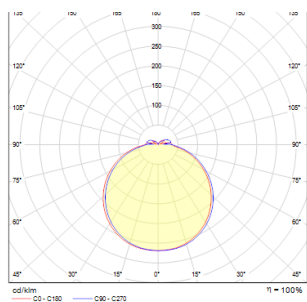

LED 21W 948 lm Ra 80

Corp de iluminat de tavan cu LED diode cu sticlă opală. Baza de tavan este realizată din nichel crom sau mat.
Potrivit pentru medii umede.

preț recomandat cu amănuntul RON cu TVA inclus

R12197	AWE 33 de tavan nichel mat 230V LED 21W IP44 3000K	1 150,-
R12202	AWE 33 de tavan crom 230V LED 21W IP44 3000K	1 150,-

IP44