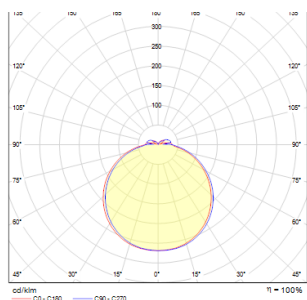

LED 21W 948 lm Ra 80

Plafon com LED integrado e abajur de vidro opalino. A base do teto pode ser em cromo ou níquel mate.
Adequado para ambientes húmidos.

Preço recomendado EUR incluindo IVA

R12197	AWE 33 teto níquel mate 230V LED 21W IP44 3000K	198,00
R12202	AWE 33 teto cromo 230V LED 21W IP44 3000K	198,00

IP44