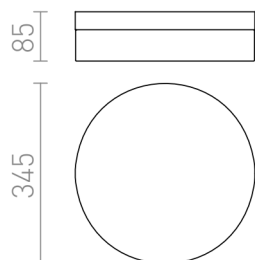

AWE 33 IP44

LED 21W 948 lm Ra 80

Plafon com LED integrado e abajur de vidro opalino. A base do teto pode ser em cromo ou níquel mate.
Adequado para ambientes húmidos.

Preço recomendado EUR incluindo IVA

R12197	AWE 33 teto níquel mate 230V LED 21W IP44 3000K	198,00
R12202	AWE 33 teto cromo 230V LED 21W IP44 3000K	198,00

IP44

3D model

manual