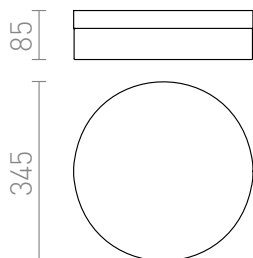

AWE 33 IP44

LED 21W 948 lm Ra 80

Plafond LED lamp van opaalglas. De plafondbasis is beschikbaar in twee varianten: mat nikkel of chroom.
Geschikt voor vochtige ruimtes.

adviesverkoopprijs EUR incl. BTW

R12197	AWE 33 plafondlamp Mat Nikkel 230V LED 21W IP44 3000K	215,00
R12202	AWE 33 plafondlamp Chroom 230V LED 21W IP44 3000K	215,00

IP44

3D model

manual