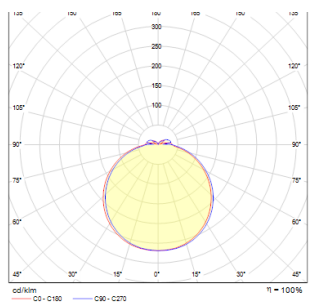

LED 21W 948 lm Ra 80

Plafond LED lamp van opaalglas. De plafondbasis is beschikbaar in twee varianten: mat nikkel of chroom.
Geschikt voor vochtige ruimtes.

adviesverkoopprijs EUR incl. BTW

R12197	AWE 33 plafondlamp Mat Nikkel 230V LED 21W IP44 3000K	215,00
R12202	AWE 33 plafondlamp Chroom 230V LED 21W IP44 3000K	215,00

IP44