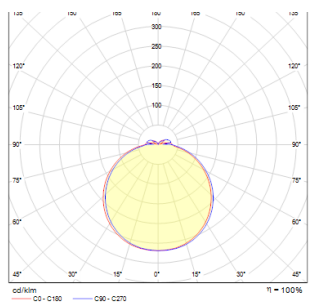

LED 21W 948 lm Ra 80

Plafoniera con LED integrato e montatura in vetro opalino. Base per soffitto in nichel cromato o opaco. Adatta per ambienti umidi.

PVC EUR IVA inclusa

R12197	AWE 33 da soffitto nichel opaco 230V LED 21W IP44 3000K	198,00
R12202	AWE 33 da soffitto cromo 230V LED 21W IP44 3000K	198,00

IP44