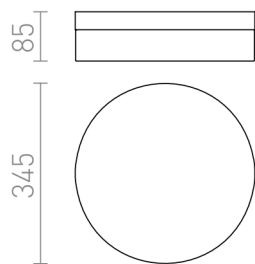

AWE 33 IP44

LED 21W 948 lm Ra 80

Plafoniera con LED integrato e montatura in vetro opalino. Base per soffitto in nichel cromato o opaco. Adatta per ambienti umidi.

PVC EUR IVA inclusa

R12197	AWE 33 da soffitto nichel opaco 230V LED 21W IP44 3000K	198,00
R12202	AWE 33 da soffitto cromo 230V LED 21W IP44 3000K	198,00

IP44

3D model

PDF manual