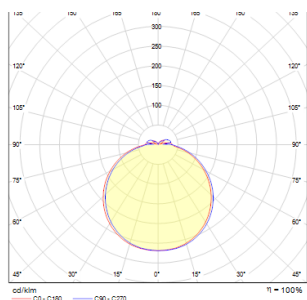

LED 21W 948 lm Ra 80

Stropní LED diodové svítidlo s opálovým sklem. Stropní základna je v provedení chrom nebo matný nikel. Vhodné do vlhkého prostředí.

MOC CZK vč DPH

R12197	AWE 33 stropní matný nikel 230V LED 21W IP44 3000K	4 950,-
R12202	AWE 33 stropní chrom 230V LED 21W IP44 3000K	4 950,-

IP44