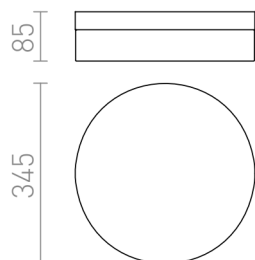

AWE 33 IP44

LED 21W 948 lm Ra 80

Stropní LED diodové svítidlo s opálovým sklem. Stropní základna je v provedení chrom nebo matný nikel. Vhodné do vlhkého prostředí.

MOC CZK vč DPH

R12197	AWE 33 stropní matný nikel 230V LED 21W IP44 3000K	4 950,-
R12202	AWE 33 stropní chrom 230V LED 21W IP44 3000K	4 950,-

IP44

3D model

PDF manual