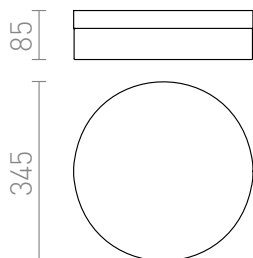

# AWE 33 IP44

LED 21W 948 lm Ra 80

Плафон с вграден LED и стъклен абажур в цвят опал. Таванната основа е хром или матиран никел.  
Подходящо за помещения с влага.

цена на дребно BGN с ДДС

R12197	AWE 33 таванна матиран никел 230V LED 21W IP44 3000K	420,-
R12202	AWE 33 таванна хром 230V LED 21W IP44 3000K	420,-

# IP44

 3D model

 manual