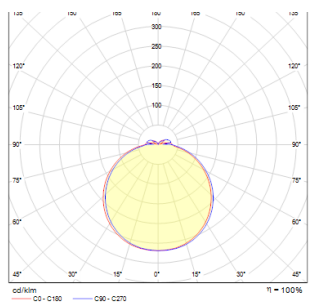

LED 21W 948 lm Ra 80

Плафон с вграден LED и стъклен абажур в цвят опал. Таванната основа е хром или матиран никел.
Подходящо за помещения с влага.

цена на дребно BGN с ДДС

R12197	AWE 33 таванна матиран никел 230V LED 21W IP44 3000K	420,-
R12202	AWE 33 таванна хром 230V LED 21W IP44 3000K	420,-

IP44