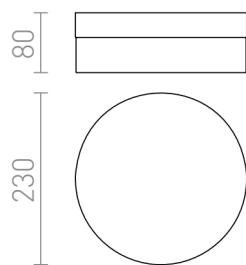

3D model

manual

.ies data