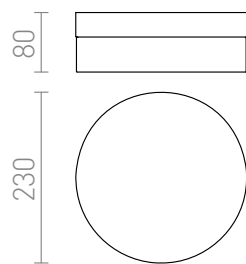

LED 14W 580 lm Ra 80

Plafond LED lamp van opaalglas. De plafondbasis is beschikbaar in twee varianten: mat nikkel of chroom.
Geschikt voor vochtige ruimtes.

adviesverkoopprijs EUR incl. BTW

R12196	AWE 23 plafondlamp Mat Nikkel 230V LED 14W IP44 3000K	129,00
R12201	AWE 23 plafondlamp Chroom 230V LED 14W IP44 3000K	129,00

IP44