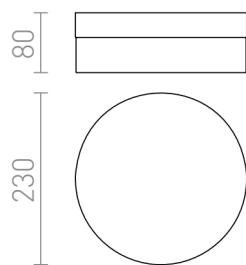

AWE 23 IP44

LED 14W 580 lm Ra 80

Δίοδος LED οροφής απο γυαλί οπάλ. Η βάση οροφής είναι απο χρώμιο ή ματ νικέλιο. Κατάλληλο για υγρά περιβάλλοντα.

Λιανική τιμή EUR με ΦΠΑ

R12196	AWE 23 οροφής ματ νικέλιο 230V LED 14W IP44 3000K	120,00
R12201	AWE 23 οροφής χρώμιο 230V LED 14W IP44 3000K	120,00

IP44

3D model

manual

.ies data