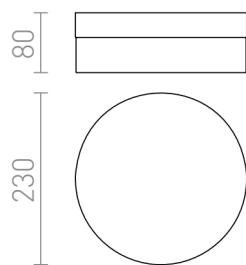

# AWE 23 IP44

LED 14W 580 lm Ra 80

Stropní LED diodové svítidlo s opálovým sklem. Stropní základna je v provedení chrom nebo matný nikel. Vhodné do vlhkého prostředí.

MOC CZK vč DPH

R12196	AWE 23 stropní matný nikel 230V LED 14W IP44 3000K	2 950,-
R12201	AWE 23 stropní chrom 230V LED 14W IP44 3000K	2 950,-

# IP44

3D model

manual

.ies data