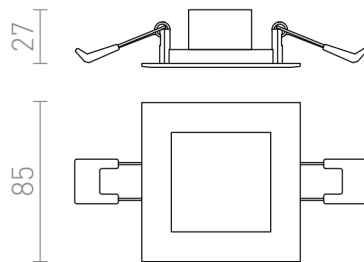

SLENDER SQ 8 EMBUTIDA

LED 3W 300 lm Ra 80

Luminária embutida muito fina para LEDs de alta luminosidade de 3W. As molduras são em cromo, cromo preto ou níquel mate. Driver incluído.

Preço recomendado EUR incluindo IVA

R12187	SLENDER SQ 8 embutida cromo 230V LED 3W 3000K	5,00
R12188	SLENDER SQ 8 embutida níquel mate 230V LED 3W 3000K	5,00

3D model

manual

6,5/6,5

0,34

.ies data