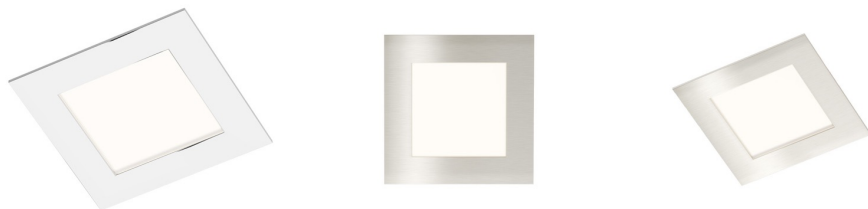

SLENDER SQ 8 EMBUTIDA

LED 3W 300 lm Ra 80

Luminária embutida muito fina para LEDs de alta luminosidade de 3W. As molduras são em cromo, cromo preto ou níquel mate. Driver incluído.

Preço recomendado EUR incluindo IVA

R12187	SLENDER SQ 8 embutida cromo 230V LED 3W 3000K	5,00
R12188	SLENDER SQ 8 embutida níquel mate 230V LED 3W 3000K	5,00

3D model

manual

6,5/6,5

0,34

.ies data