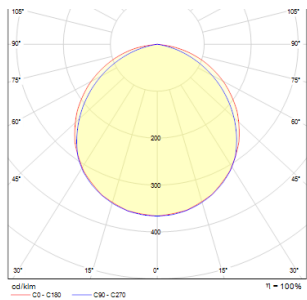

R12187	SLENDER SQ 8 embutida cromo 230V LED 3W 3000K	5,00
R12188	SLENDER SQ 8 embutida níquel mate 230V LED 3W 3000K	5,00

3D model

manual

6,5/6,5

0,34

.ies data