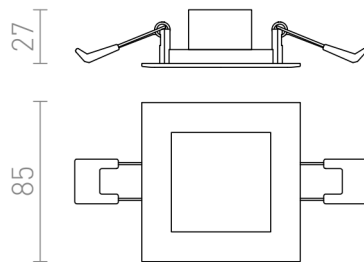

SLENDER SQ 8 INDBYGGET

LED 3W 300 lm Ra 80

Meget flad indbygget armatur med kraftig indbygget LED lyskilde på 3W. Rammen findes i krom, sort krom eller mat nikkel. Driver inkluderet.

RP DKK inkl. MOMS

R12187	SLENDER SQ 8 indbygget krom 230V LED 3W 3000K	50,-
R12188	SLENDER SQ 8 indbygget mat nikkel 230V LED 3W 3000K	50,-

3D model

PDF manual

6,5/6,5

0,34

.ies data