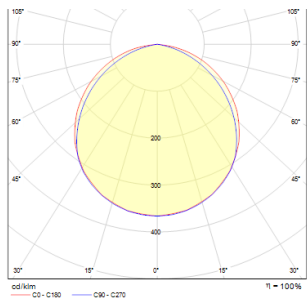

3D model

PDF manual

6,5/6,5

0,34

.ies data