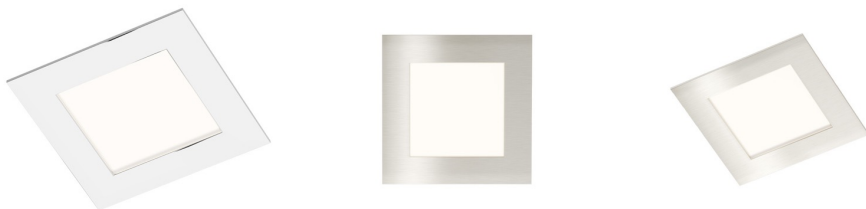

SLENDER SQ 8 INDBYGGET

LED 3W 300 lm Ra 80

Meget flad indbygget armatur med kraftig indbygget LED lyskilde på 3W. Rammen findes i krom, sort krom eller mat nikkel. Driver inkluderet.

RP DKK inkl. MOMS

R12187	SLENDER SQ 8 indbygget krom 230V LED 3W 3000K	50,-
R12188	SLENDER SQ 8 indbygget mat nikkel 230V LED 3W 3000K	50,-