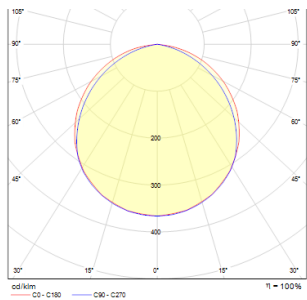

R12187	SLENDER SQ 8 zápusťná chrom 230V LED 3W 3000K	100,-
R12188	SLENDER SQ 8 zápusťná matný nikl 230V LED 3W 3000K	100,-

3D model

PDF manual

6,5/6,5

0,34

.ies data