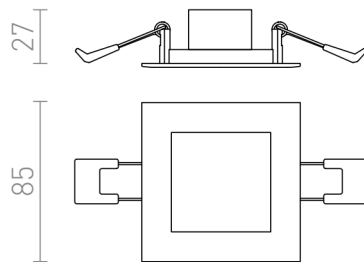

SLENDER SQ 8 ZÁPUSTNÁ

LED 3W 300 lm Ra 80

Velmi tenké zápusťné svítidlo pro vysoce svítivé LED diody o výkonu 3W. Rámečky svítidel jsou v provedení chrom, černý chrom nebo matný nikl. Včetně driveru.

MOC CZK vč DPH

R12187	SLENDER SQ 8 zápusťná chrom 230V LED 3W 3000K	100,-
R12188	SLENDER SQ 8 zápusťná matný nikl 230V LED 3W 3000K	100,-

3D model

PDF manual

6,5/6,5

0,34

.ies data