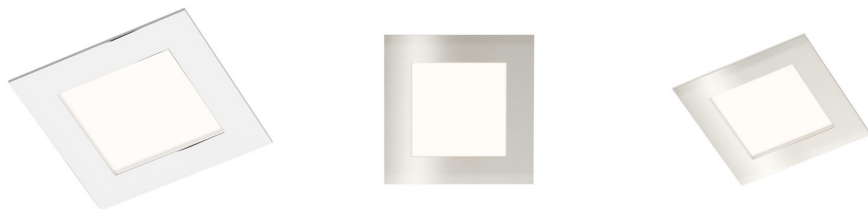

SLENDER SQ 8 ZÁPUSTNÁ

LED 3W 300 lm Ra 80

Velmi tenké zápusťné svítidlo pro vysoce svítivé LED diody o výkonu 3W. Rámečky svítidel jsou v provedení chrom, černý chrom nebo matný nikl. Včetně driveru.

MOC CZK vč DPH

R12187	SLENDER SQ 8 zápusťná chrom 230V LED 3W 3000K	100,-
R12188	SLENDER SQ 8 zápusťná matný nikl 230V LED 3W 3000K	100,-

3D model

PDF manual

6,5/6,5

0,34

.ies data