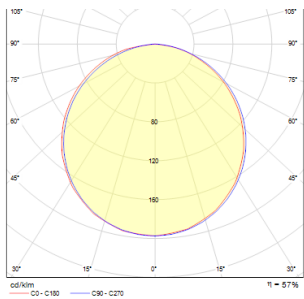

3D model

PDF manual

.ies data