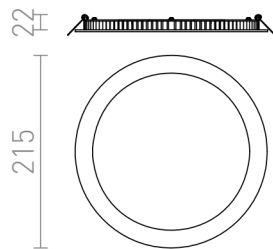

SLENDER R 22 INBOUWLAMP

LED 18W 1800 lm Ra 80

Zelo tanka vgradna svetilka z visoko zmogljivo 18W LED. Okvir na voljo v kromirani, črno kromirani in mat nikelj različici. Vključen gonilnik.

Preporučena cena EUR s PDV-OM

R12122

SLENDER R 22 vgradna črni krom 230V LED
18W 3000K

2,50

3D model

PDF manual

.ies data