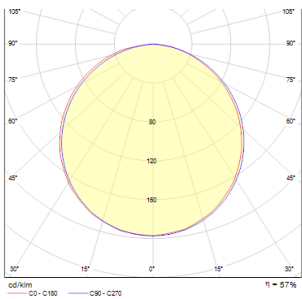

3D model

PDF manual

.ies data