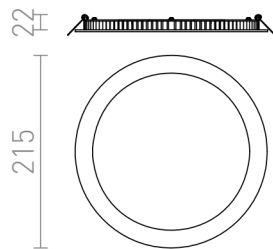

SLENDER R 22 SÜLLYESZTETT

LED 18W 1800 lm Ra 80

Nagyon vékony süllyesztett lámpatest nagy fényerejű, 18W teljesítményű LED-ekhez. Lámpatest keretei króm, fekete króm, matt nikkelt vagy fehér lakk. Driverrel együtt.

ajánlott kiskereskedelmi ár HUF áfával

R12122

SLENDER R 22 süllyesztett lámpa fekete króm
230V LED 18W 3000K

900,-

3D model

PDF manual

.ies data