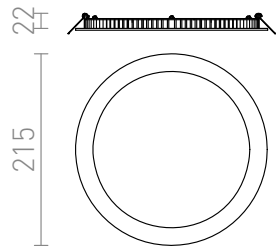

3D model

PDF manual

.ies data