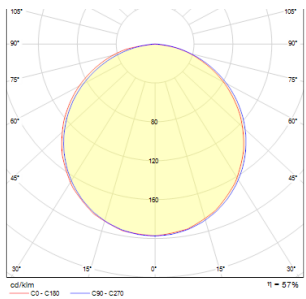

3D model

PDF manual

.ies data