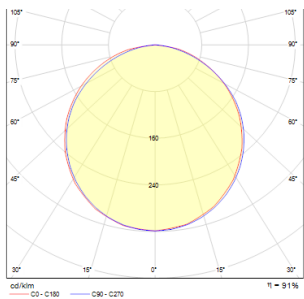

3D model

PDF manual

15,5

0,58

.ies data