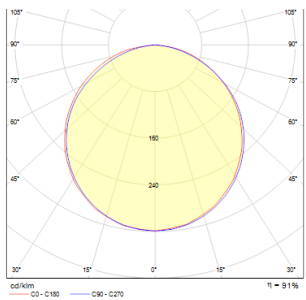

18,00

3D model

manual

15,5

0,58

.ies data