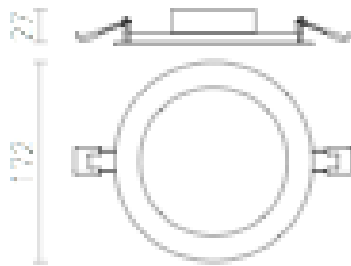

3D model

manual

15,5

0,58

.ies data