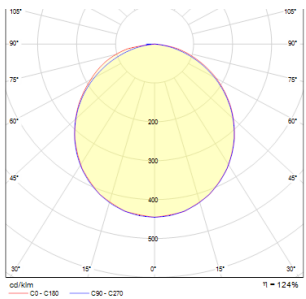

SLENDER SLIM SQ 22 DE SUPERFÍCIE

LED 30W 3000 lm Ra 80

Luminária de superfície muito fina para LEDs 30W de alto brilho. As molduras das luminárias estão disponíveis em cromo, cromo preto ou níquel mate.

Preço recomendado incluindo IVA

R12150	SLENDER SLIM SQ 22 superfície cromo preto 230V LED 30W 3000K	58,00
R12151	SLENDER SLIM SQ 22 superfície cromo 230V LED 30W 3000K	58,00

3D model

manual

.ies data