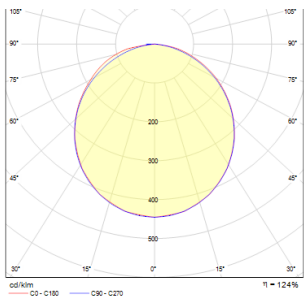

3D model

manual

.ies data