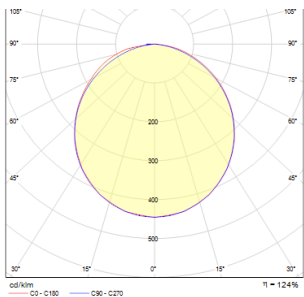

SLENDER SLIM SQ 22 ΕΠΙΦΑΝΕΙΑΣ

LED 30W 3000 lm Ra 80

Πολύ λεπτό φωτιστικό επιφάνειας με LED υψηλής έντασης. Το πλαίσιο διατίθεται σε χρώμιο, μαύρο χρώμιο ή ματ νικέλιο.

Λιανική τιμή BGN με ΦΠΑ

R12150	SLENDER SLIM SQ 22 οροφής μαύρο χρώμιο 230V LED 30W 3000K	58,00
R12151	SLENDER SLIM SQ 22 οροφής χρώμιο 230V LED 30W 3000K	58,00