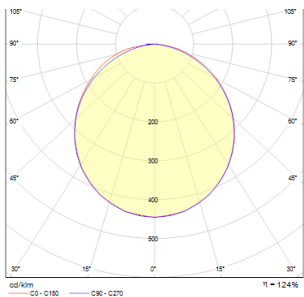

R12150	SLENDER SLIM SQ 22 přisazená černý chrom 230V LED 30W 3000K	1 400,-
R12151	SLENDER SLIM SQ 22 přisazená chrom 230V LED 30W 3000K	1 400,-

3D model

PDF manual

.ies data