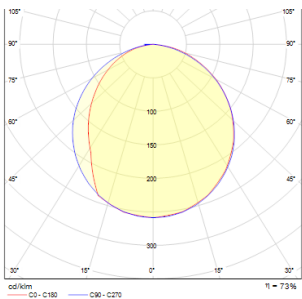

SLENDER SLIM SQ 17 OPBOUWLAMP

LED 24W 2400 lm Ra 80

Dunne opbouwlamp voor hoge helderheid 24W LED diodes. Frames zijn beschikbaar in meerdere varianten: chroom, zwarte chroom, mat nikkel.

adviesverkoopprijs EUR incl. BTW

R12146	SLENDER SLIM SQ 17 opbouwlamp Zwart chroom 230V LED 24W 3000K	48,00
R12147	SLENDER SLIM SQ 17 opbouwlamp Chroom 230V LED 24W 3000K	48,00
R12148	SLENDER SLIM SQ 17 opbouwlamp Mat Nikkel 230V LED 24W 3000K	48,00

3D model

manual

.ies data