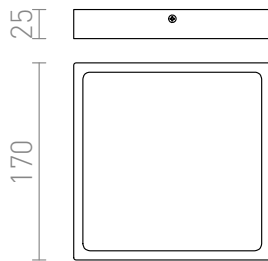

SLENDER SLIM SQ 17 PINTA-ASENNETTAVA

LED 24W 2400 lm Ra 80

Erittäin ohut pinta-asennettava runko, joka on varustettu tehokkaalla 24W LED-valonlähteellä. Raami on saatavilla kromina, mustana kromina, mattana nikkelinä tai valkolakattuna.

suositushinta EUT sis. alv

R12146	SLENDER SLIM SQ 17 pinta-asennettava musta kromi 230V LED 24W 3000K	48,00
R12147	SLENDER SLIM SQ 17 pinta-asennettava kromi 230V LED 24W 3000K	48,00
R12148	SLENDER SLIM SQ 17 pinta-asennettava matta nikkeli 230V LED 24W 3000K	48,00

3D model

manual

.ies data