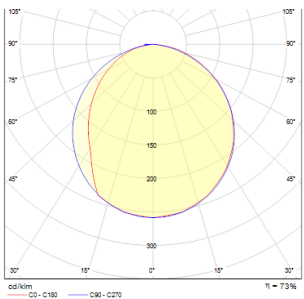

SLENDER SLIM SQ 17 PINTA-ASENNETTAVA

LED 24W 2400 lm Ra 80

Erittäin ohut pinta-asennettava runko, joka on varustettu tehokkaalla 24W LED-valonlähteellä. Raami on saatavilla kromina, mustana kromina, mattana nikkelinä tai valkolakattuna.

suositushinta EUT sis. alv

R12146	SLENDER SLIM SQ 17 pinta-asennettava musta kromi 230V LED 24W 3000K	48,00
R12147	SLENDER SLIM SQ 17 pinta-asennettava kromi 230V LED 24W 3000K	48,00
R12148	SLENDER SLIM SQ 17 pinta-asennettava matta nikkeli 230V LED 24W 3000K	48,00

3D model

manual

.ies data