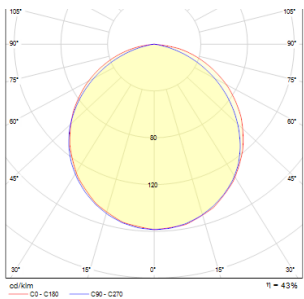

SLENDER SLIM SQ 9 OPBOUWLAMP

LED 8W 800 lm Ra 80

Dunne opbouwlamp voor hoge helderheid 8W LED diodes. Frames zijn beschikbaar in meerdere varianten: chroom, zwarte chroom, mat nikkel.

adviesverkoopprijs EUR incl. BTW

R12142	SLENDER SLIM SQ 9 opbouwlamp Zwart chroom 230V LED 8W 3000K	22,00
R12143	SLENDER SLIM SQ 9 opbouwlamp Chroom 230V LED 8W 3000K	22,00
R12144	SLENDER SLIM SQ 9 opbouwlamp Mat Nikkel 230V LED 8W 3000K	22,00

3D model

manual

.ies data