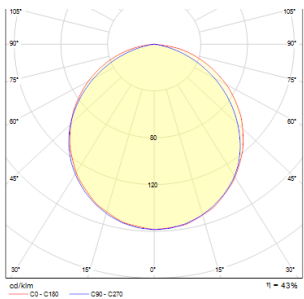

# SLENDER SLIM SQ 9 ΕΠΙΦΑΝΕΙΑΣ

LED 8W 800 lm Ra 80

Πολύ λεπτό φωτιστικό επιφάνειας με LED υψηλής έντασης. Το πλαίσιο διατίθεται σε χρώμιο, μαύρο χρώμιο ή ματ νικέλιο.

Λιανική τιμή BGN με ΦΠΑ

R12142	SLENDER SLIM SQ 9 οροφής μαύρο χρώμιο 230V LED 8W 3000K	22,00
R12143	SLENDER SLIM SQ 9 επιφάνειας χρώμιο 230V LED 8W 3000K	22,00
R12144	SLENDER SLIM SQ 9 οροφής ματ νικέλιο 230V LED 8W 3000K	22,00