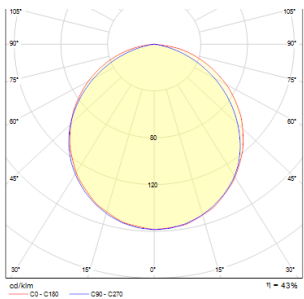

3D model

PDF manual

.ies data